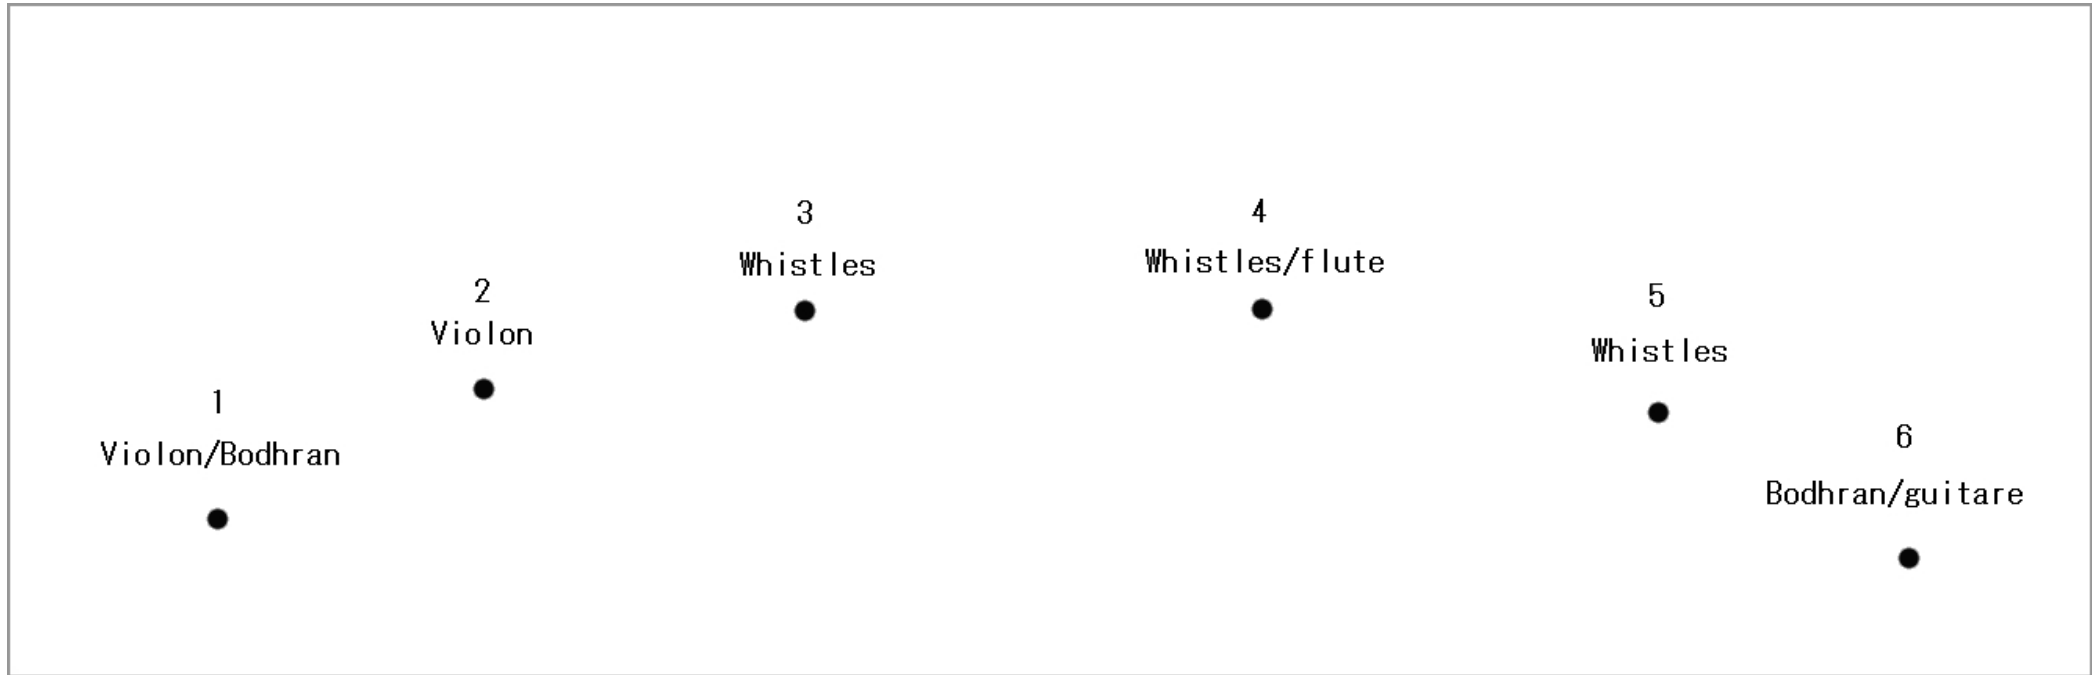

## Concarneau Irish Team – Fiche technique – Light Team

Source	Capteur	Caractéristiques
1 - Violon Bodhran	Col de cygne Ovid Shure SM57	Dynamique (phantom) - Cardioïde Dynamique - Cardioïde
2 - Violon	Col de cygne Ovid	Dynamique (phantom) - Cardioïde
3 - Whistles	Shure Beta 57 A	Dynamique – Hyper Cardioïde
4 – Whistles/Flute	Shure Beta 57 A	Dynamique – Hyper Cardioïde
5 - Whistles	Shure Beta 57 A	Dynamique – Hyper Cardioïde
6 - Guitare Bodhran	Shure SM57 Shure SM57	Dynamique – Cardioïde Dynamique - Cardioïde